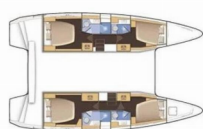

Web: [www.allure-navis.com](http://www.allure-navis.com)

<b>Yachtbasis</b>	Mallorca, Porto Colom, Spanien
<b>Yacht ID</b>	9654
<b>Yachtmarken</b>	Lagoon
<b>Yachtname</b>	Laurencia
<b>Baujahr</b>	2023
<b>Länge Über Alles</b>	42 Ft
<b>Kabinen</b>	4 + 2
<b>Kojen</b>	8 + 2 + 2
<b>WC/Dusche</b>	4