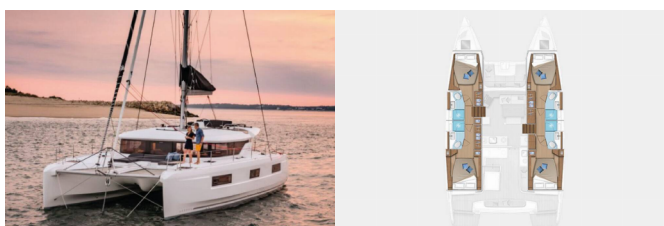

Web: [www.allure-navis.com](http://www.allure-navis.com)

<b>Yachtbasis</b>	Ibiza, Club Nàutic Sant Antoni De Portmany, Spanien
<b>Yacht ID</b>	9642
<b>Yachtmarken</b>	Lagoon
<b>Yachtname</b>	Silver Elli
<b>Baujahr</b>	2023
<b>Länge Über Alles</b>	46 Ft
<b>Kabinen</b>	4 + 2
<b>Kojen</b>	8 + 2 + 2
<b>WC/Dusche</b>	4

**KOMFORT:** Bettwäsche und Handtücher, Cockpit Kissen, Plattformkissen

**NAVIGATION:** AIS, Autopilot, Docking camera, Helm station, Log, Speed - Geschwindigkeit-messgerät, Depth-echolot

**SEGEL:** Aluminium canoe boom, Dacron square top main sail, Electric Flatwinder