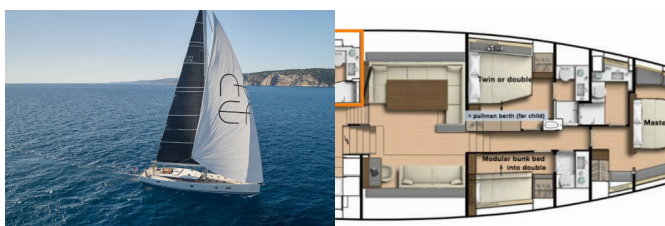

Allure Navis D.O.O. • Antuna Branka Šimića 33 • 21000 Split • Kroatien

Telefon: +385 95 502 0094

Telefon 2: +385 99 844 2210

E-Mail: info@allure-navis.com

Web: www.allure-navis.com

Yachtbasis	Marina Kastela, Kroatien
Yacht ID	9638
Yachtmarken	CNB Yachts
Yachtname	Aenea
Baujahr	2017
Länge Über Alles	76 Ft
Kabinen	3 + 1
Kojen	8 + 2
Maximale Personenanzahl	8
WC/Dusche	4 + 1