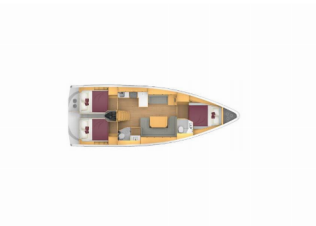

Web: [www.allure-navis.com](http://www.allure-navis.com)

<b>Yachtbasis</b>	Palma De Mallorca, La Lonja, Spanien
<b>Yacht ID</b>	9625
<b>Yachtmarken</b>	Bavaria
<b>Yachtname</b>	Playa Blanca
<b>Baujahr</b>	2023
<b>Länge Über Alles</b>	41 Ft
<b>Kabinen</b>	3
<b>Kojen</b>	6 + 2
<b>Maximale Personenanzahl</b>	8
<b>WC/Dusche</b>	2

**DECKAUSRÜSTUNG:** Anker Delta, Beiboot, Bimini Top, Bootshaken, Cockpittisch, Elektrische Ankerwinde, Fender, Gangway, Heckdusche, Kugelfender, Sprayhood, Steuermann Stuhl

**INTERIEUR:** Elektrische Toilette, Elektrischer Ventilator, Indirekte Beleuchtung in Kabinen und Salon, Verwandelbarer Tisch im Salon