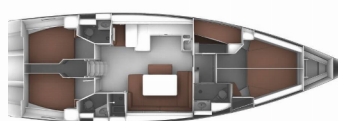

Web: [www.allure-navis.com](http://www.allure-navis.com)

<b>Yachtbasis</b>	Palma De Mallorca, La Lonja, Spanien
<b>Yacht ID</b>	9586
<b>Yachtmarken</b>	Bavaria
<b>Yachtname</b>	Alissa
<b>Baujahr</b>	2016
<b>Länge Über Alles</b>	51 Ft
<b>Kabinen</b>	5
<b>Kojen</b>	10
<b>Maximale Personenanzahl</b>	10
<b>WC/Dusche</b>	3