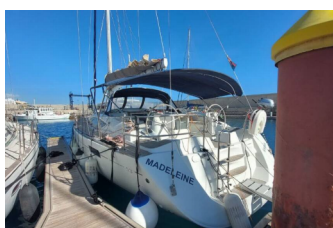

Yachtbasis	Tenerife, San Miguel Marina, Spanien
Yacht ID	9558
Yachtmarken	Jeanneau
Yachtname	Madeleine
Baujahr	2011
Länge Über Alles	53 Ft
Kabinen	5
Kojen	10
WC/Dusche	3

BORDKÜCHE: Gas-Kocher, Gasflasche, Herd, Kühlschrank, Pantryausrüstung, Warmes Wasser

DECKAUSRÜSTUNG: Anker, Badeleiter, Badeplattform, Beiboot, Bimini Top, Bootsmannstuhl, Cockpittisch, Elektrische Ankerwinde, Fender, Gangway, Heckdusche, Schwarzer Ball, Seil, Sprayhood, Teak im Cockpit, Teakdeck, Wasserschlauch