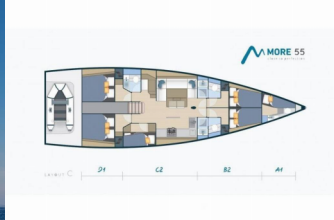

Yachtbasis	Marina Kastela, Kroatien
Yacht ID	9541
Yachtmarken	More Boats
Yachtname	Lia Of Sweden
Baujahr	2016
Länge Über Alles	55 Ft
Kabinen	5 + 1
Kojen	10 + 1 + 1
Maximale Personenanzahl	12
WC/Dusche	3 + 1