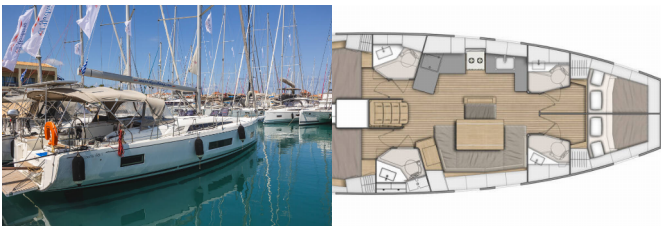

BORDKÜCHE: Kühlschrank, Pantryausrüstung, Warmes Wasser

DECKAUSRÜSTUNG: Außenborder, Badeleiter, Badeplattform, Beiboot, Bimini Top, Cockpittisch, Elektrische Ankerwinde, Fender, Festmacher, Sprayhood, Winschkurbeln

UNTERHALTUNG: Außenlautsprecher, Hi-Fi system

YACHTELEKTRIK: Klimaanlage, Solar Panel

Yachtbasis	Lefkas, D-Marin, Griechenland
Yacht ID	953
Yachtmarken	Beneteau
Yachtname	Ellaida
Baujahr	2019
Länge Über Alles	48 Ft
Kabinen	4
Kojen	8 + 2
Maximale Personenanzahl	10
WC/Dusche	4