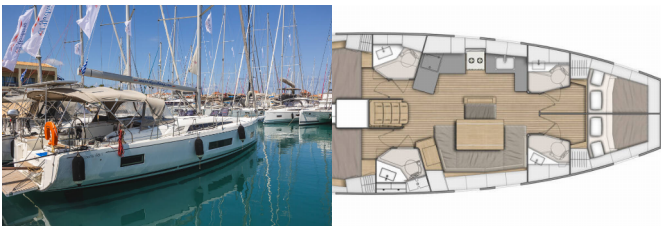

BORDKÜCHE: Kühlschrank, Pantryausrüstung, Warmes Wasser

DECKAUSRÜSTUNG: Außenborder, Badeleiter, Badeplattform, Beiboot, Bimini Top, Cockpittisch, Elektrische Ankerwinde, Fender, Festmacher, Sprayhood, Winschkurbeln

UNTERHALTUNG: Außenlautsprecher, Hi-Fi system

YACHTELEKTRIK: Klimaanlage, Solar Panel

| | |
|--------------------------------|-------------------------------|
| Yachtbasis | Lefkas, D-Marin, Griechenland |
| Yacht ID | 953 |
| Yachtmarken | Beneteau |
| Yachtname | Ellaida |
| Baujahr | 2019 |
| Länge Über Alles | 48 Ft |
| Kabinen | 4 |
| Kojen | 8 + 2 |
| Maximale Personenanzahl | 10 |
| WC/Dusche | 4 |