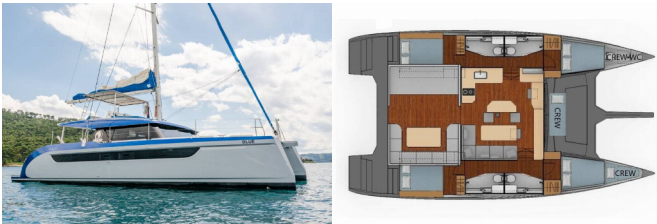

LUNA 49

Blue (2022)

Allure Navis D.O.O. • Antuna Branka Šimića 33 • 21000 Split • Kroatien

Telefon: +385 95 502 0094

Telefon 2: +385 99 844 2210

E-Mail: info@allure-navis.com

Web: www.allure-navis.com

Yachtbasis	Split, MCI Marine Club International, Kroatien
Yacht ID	9498
Yachtmarken	Luna Catamarans
Yachtname	Blue
Baujahr	2022
Länge Über Alles	49 Ft
Kabinen	4 + 2
Kojen	8 + 2
WC/Dusche	4 + 1

BORDKÜCHE: Backofen, Herd, Kühlschrank, Mikrowelle, Pantryausrüstung

DECKAUSRÜSTUNG: Außenborder, Beiboot, Bimini Top, Cockpittisch, Elektrische Ankerwinde, Flybridge, Heckdusche, Teak im Cockpit

INTERIEUR: Elektrische Toilette