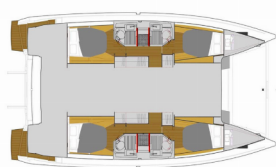

Allure Navis D.O.O. • Antuna Branka Šimića 33 • 21000 Split • Kroatien

Telefon: +385 95 502 0094

Telefon 2: +385 99 844 2210

E-Mail: info@allure-navis.com

Web: www.allure-navis.com