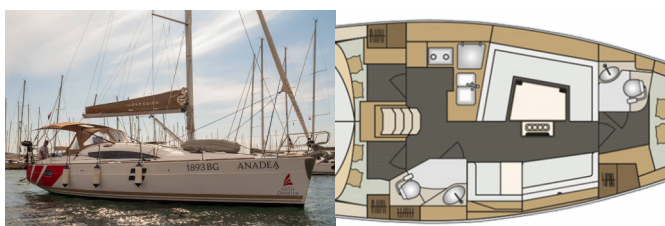

Yachtbasis	Marina Kornati, Biograd, Kroatien
Yacht ID	939
Yachtmarken	Elan Marine
Yachtname	Anadea
Baujahr	2017
Länge Über Alles	39 Ft
Kabinen	3
Kojen	6 + 2
WC/Dusche	2

BORDKÜCHE: Kühlschrank, Warmes Wasser

DECKAUSRÜSTUNG: Badeleiter, Badeplattform, Beiboot, Bimini Top, Cockpittisch, Elektrische Ankerwinde, Heckdusche, Sprayhood

INTERIEUR: Folding table

NAVIGATION: Autopilot, Bugstrahlruder, Faltpropeller, GPS Kartenplotter, GPS Kartenplotter - Cockpit, Hafenhandbuch, Seekarten