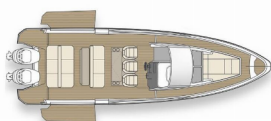

Yachtbasis	Sukosan, D-Marin Dalmacija Marina, Kroatien
Yacht ID	9340
Yachtmarken	Saxdor Yachts
Yachtname	Pax
Baujahr	2026
Länge Über Alles	34 Ft
Kabinen	1
Kojen	2
WC/Dusche	1

BORDKÜCHE: Herd, Kühlschrank, Süßwasser
Aufbereitungsanlage