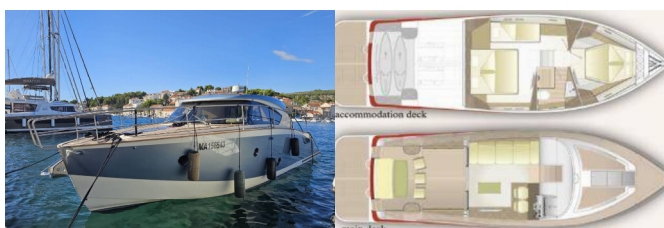

BRIONI 44

Brioni (2012)

Allure Navis D.O.O. • Antuna Branka Šimića 33 • 21000 Split • Kroatien

Telefon: +385 95 502 0094

Telefon 2: +385 99 844 2210

E-Mail: info@allure-navis.com

Web: www.allure-navis.com

Yachtbasis	ACI Marina Split, Kroatien
Yacht ID	9318
Yachtmarken	Brioni Yachts
Yachtname	Brioni
Baujahr	2012
Länge Über Alles	43 Ft
Kabinen	2
Kojen	4 + 1
WC/Dusche	1

BORDKÜCHE: Herd, Kühlschrank, Pantryausrüstung

DECKAUSRÜSTUNG: Außenborder, Badeplattform, Beiboot, Cockpittisch, Elektrische Ankerwinde, Hard Top Bimini, Heckdusche, Teak im Cockpit

KOMFORT: Sonnenschirme