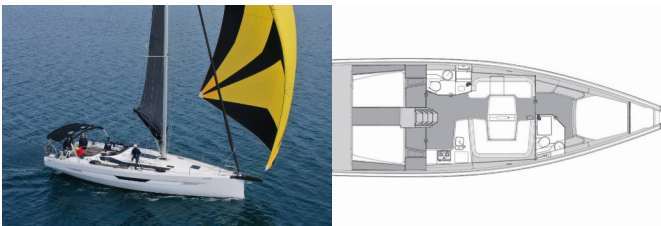

Yachtbasis	Marina Kornati, Biograd, Kroatien
Yacht ID	9302
Yachtmarken	Elan Marine
Yachtname	Sailing Grace
Baujahr	2025
Länge Über Alles	50 Ft
Kabinen	3
Kojen	6 + 2
WC/Dusche	2

BORDKÜCHE: Druckwassersystem, Gasflasche, Herd, Kühlschrank, Pantryausrüstung, Spüle, Warmes Wasser

DECKAUSRÜSTUNG: Anker mit Kette, Badeplattform, Bimini Top, Cockpittisch, Decklichter, Elektrische Ankerwinde, Fender, Festmacher, Heckdusche, Kugelfender, Sprayhood, Springleine, Winschkurbeln

INTERIEUR: absenkbarer Salontisch, Curtains, Elektrische Toilette, LED lights

KOMFORT: Cockpit Kissen

NAVIGATION: 3-Blatt Faltpropeller, Autopilot, Bugstrahlruder, Compass, GPS Kartenplotter, Seekarten und nautische Reiseführer, Windex

SEGEL: Bowsprit, Genua, Halyard winches, Lazy bag, Sails, Winsch