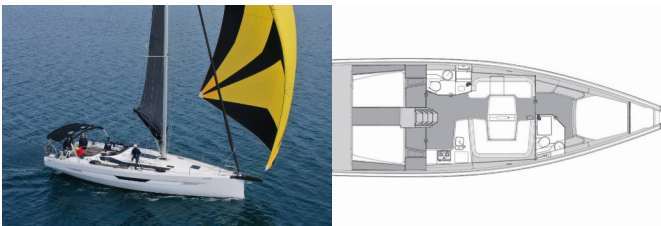

Web: [www.allure-navis.com](http://www.allure-navis.com)

<b>Yachtbasis</b>	Marina Kornati, Biograd, Kroatien
<b>Yacht ID</b>	9302
<b>Yachtmarken</b>	Elan Marine
<b>Yachtname</b>	Sailing Grace
<b>Baujahr</b>	2025
<b>Länge Über Alles</b>	50 Ft
<b>Kabinen</b>	3
<b>Kojen</b>	6 + 2
<b>WC/Dusche</b>	2