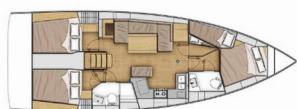

Allure Navis D.O.O. • Antuna Branka Šimića 33 • 21000 Split • Kroatien

Telefon: +385 95 502 0094

Telefon 2: +385 99 844 2210

E-Mail: info@allure-navis.com

Web: www.allure-navis.com