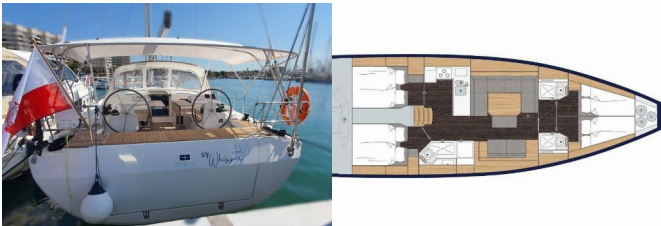

# BAVARIA C45

Whisper (2020)

<b>Yachtbasis</b>	Mallorca, Cala D'or, Spanien
<b>Yacht ID</b>	9281
<b>Yachtmarken</b>	Bavaria
<b>Yachtname</b>	Whisper
<b>Baujahr</b>	2020
<b>Länge Über Alles</b>	46 Ft
<b>Kabinen</b>	4
<b>Kojen</b>	8 + 2
<b>WC/Dusche</b>	3