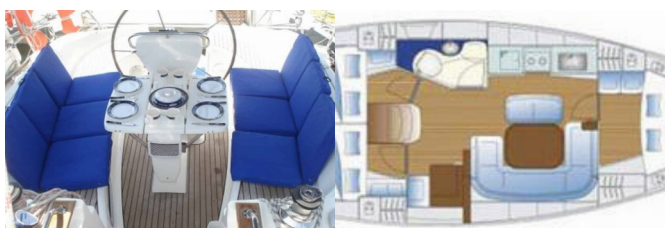

BAVARIA 38

Noelle (2005)

Allure Navis D.O.O. • Antuna Branka Šimića 33 • 21000 Split • Kroatien

Telefon: +385 95 502 0094

Telefon 2: +385 99 844 2210

E-Mail: info@allure-navis.com

Web: www.allure-navis.com

Yachtbasis	Port Of Avdira, Griechenland
Yacht ID	9277
Yachtmarken	Bavaria
Yachtname	Noelle
Baujahr	2005
Länge Über Alles	39 Ft
Kabinen	3
Kojen	6 + 1
Maximale Personenanzahl	7
WC/Dusche	1

BORDKÜCHE: Backofen, Herd, Kühlschrank, Pantryausrüstung, Warmes Wasser

DECKAUSRÜSTUNG: Anker, Badeleiter, Beiboot, Bimini Top, Cockpittisch, Deckschrubber (deckbürste), Elektrische Ankerwinde, Falzen Cockpittisch, Fender, Heckdusche, Kunststoff-Eimer (Pütz), Sprayhood

INTERIEUR: Elektrische Toilette, Innendusche

KOMFORT: Cockpit Kissen

NAVIGATION: Autopilot, Bugstrahlruder, Compass, GPS, GPS Kartenplotter, Logge/Lot/Speed, Navigationsset, Seekarten, Seekarten und nautische Reiseführer, Windmesser

SICHERHEITSAUSRÜSTUNG: Erste-Hilfe-Kit (Bordapotheke), Fäkalientank, Feuerlöscher, Handlampe, Sicherheitsausrüstung, UKW Funk, Werkzeugset

UNTERHALTUNG: Außenlautsprecher, Fusion radio, USB

YACHTELEKTRIK: 220V Stecker, Inverter, Solar Panel