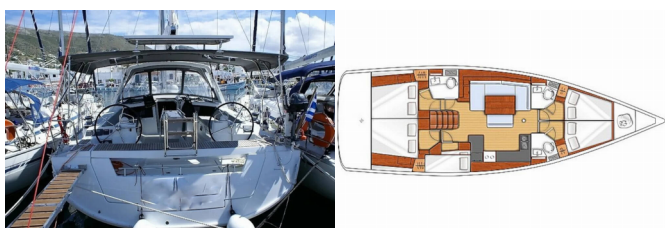

Web: [www.allure-navis.com](http://www.allure-navis.com)

<b>Yachtbasis</b>	Skiathos, Griechenland
<b>Yacht ID</b>	9238
<b>Yachtmarken</b>	Beneteau
<b>Yachtname</b>	Dima I
<b>Baujahr</b>	2017
<b>Länge Über Alles</b>	48 Ft
<b>Kabinen</b>	5
<b>Kojen</b>	10
<b>WC/Dusche</b>	3

**BORDKÜCHE:** Backofen, Herd, Kühlschrank, Spüle, Warmes Wasser

**DECKAUSRÜSTUNG:** Anker, Außenborder, Beiboot, Bilgenpumpe - Manuell, Elektrische Ankerwinde, Fender, Heckdusche, Kugelfender, Seil

**INTERIEUR:** Elektrische Toilette, Elektrischer Ventilator, Verwandelbarer Tisch im Salon