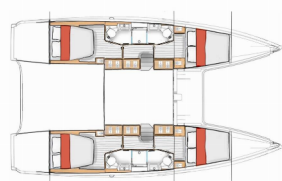

Web: [www.allure-navis.com](http://www.allure-navis.com)

<b>Yachtbasis</b>	Athens, Alimos Marina, Griechenland
<b>Yacht ID</b>	9206
<b>Yachtmarken</b>	Excess
<b>Yachtname</b>	One Journey
<b>Baujahr</b>	2026
<b>Länge Über Alles</b>	43 Ft
<b>Kabinen</b>	4 + 2
<b>Kojen</b>	8 + 2 + 2
<b>Maximale Personenanzahl</b>	12
<b>WC/Dusche</b>	4 + 1