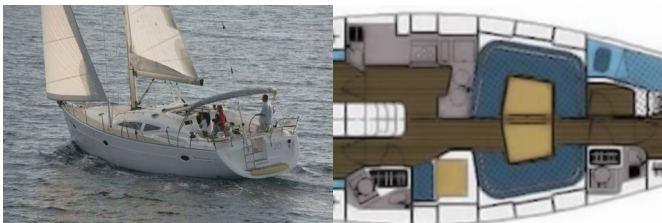

Yachtbasis	Athens, Alimos Marina, Griechenland
Yacht ID	920
Yachtmarken	Elan Marine
Yachtname	Ippoliti
Baujahr	2010
Länge Über Alles	44 Ft
Kabinen	4
Kojen	8 + 2
Maximale Personenanzahl	10
WC/Dusche	2

BORDKÜCHE: Gasflasche, Herd, Kühlschrank, Pantryausrüstung, Warmes Wasser