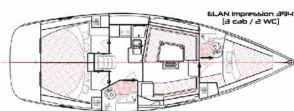

ELAN 394 IMPRESSION

Thalia (2011)

Allure Navis D.O.O. • Antuna Branka Šimića 33 • 21000 Split • Kroatien

Telefon: +385 95 502 0094

Telefon 2: +385 99 844 2210

E-Mail: info@allure-navis.com

Web: www.allure-navis.com

BORDKÜCHE: Kühlschrank, Warmes Wasser

DECKAUSRÜSTUNG: Beiboot mit Außenborder, Bimini Top, Falzen Cockpittisch, Heckdusche, Hydraulische Hebe Badeplattform, Sprayhood

INTERIEUR: absenkbarer Salontisch

NAVIGATION: Autopilot, GPS Kartenplotter, Windmesser

SICHERHEITSAUSRÜSTUNG: Fäkalientank

UNTERHALTUNG: Außenlautsprecher, CD/MP3/USB player

YACHTELEKTRIK: 12V Steckdose, 220V Stecker, Batterien, E-Landanschluss 220 V, Shore Netzkabel, Solar Panel

Yachtbasis	Corfu, Gouvia Marina, Griechenland
Yacht ID	9145
Yachtmarken	Elan Marine
Yachtname	Thalia
Baujahr	2011
Länge Über Alles	39 Ft
Kabinen	3
Kojen	6 + 2
Maximale Personenanzahl	8
WC/Dusche	2