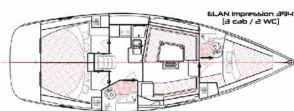

BORDKÜCHE: Kühlschrank, Warmes Wasser

DECKAUSRÜSTUNG: Beiboot mit Außenborder, Bimini Top, Falzen Cockpittisch, Heckdusche, Hydraulische Hebe Badeplattform, Sprayhood

INTERIEUR: absenkbarer Salontisch

NAVIGATION: Autopilot, GPS Kartenplotter, Windmesser