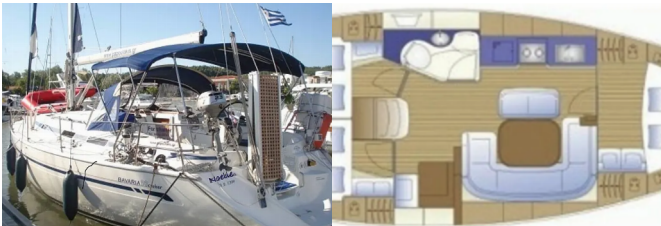

Web: [www.allure-navis.com](http://www.allure-navis.com)

<b>Yachtbasis</b>	Port Of Avdira, Griechenland
<b>Yacht ID</b>	9097
<b>Yachtmarken</b>	Bavaria
<b>Yachtname</b>	Noelle
<b>Baujahr</b>	2005
<b>Länge Über Alles</b>	39 Ft
<b>Kabinen</b>	3
<b>Kojen</b>	6
<b>Maximale Personenanzahl</b>	8
<b>WC/Dusche</b>	1

**BORDKÜCHE:** Kühlschrank

**DECKAUSRÜSTUNG:** Bimini Top, Sprayhood

**INTERIEUR:** Elektrische Toilette, Elektrischer Ventilator

**NAVIGATION:** Autopilot, Bugstrahlruder, GPS Kartenplotter

**UNTERHALTUNG:** Außenlautsprecher, USB