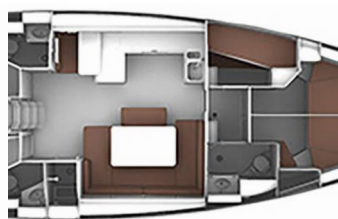

Yachtbasis	Skiathos, Griechenland
Yacht ID	9083
Yachtmarken	Bavaria
Yachtname	Oreo
Baujahr	2015
Länge Über Alles	51 Ft
Kabinen	5
Kojen	10
WC/Dusche	3

BORDKÜCHE: Backofen, Herd, Kühlschrank, Pantryausrüstung, Warmes Wasser