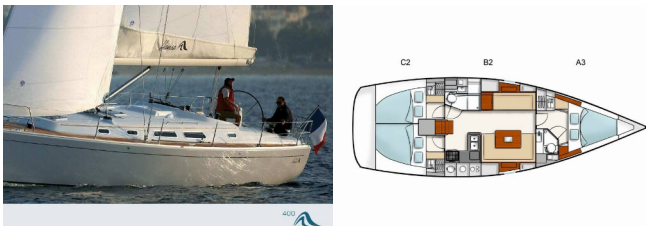

HANSE 400

Mara (2011)

Allure Navis D.O.O. • Antuna Branka Šimića 33 • 21000 Split • Kroatien

Telefon: +385 95 502 0094

Telefon 2: +385 99 844 2210

E-Mail: info@allure-navis.com

Web: www.allure-navis.com

Yachtbasis	Trogir, Yachtclub Seget (Marina Baotic), Kroatien
Yacht ID	9065
Yachtmarken	Hanse Yachts
Yachtname	Mara
Baujahr	2011
Länge Über Alles	40 Ft
Kabinen	3
Kojen	6 + 1
WC/Dusche	1