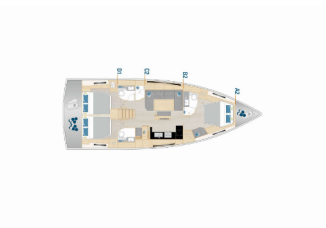

Yachtbasis	Lefkas, D-Marin, Griechenland
Yacht ID	9047
Yachtmarken	Hanse Yachts
Yachtname	SeaLaVie
Baujahr	2026
Länge Über Alles	48 Ft
Kabinen	3
Kojen	6 + 2
Maximale Personenanzahl	8
WC/Dusche	3

BORDKÜCHE: Kühlschrank

DECKAUSRÜSTUNG: Badeleiter, Beiboot mit Außenborder, Bimini Top, Bootshaken, Bootsmannstuhl, Gangway, Schwarzer Ball, Sprayhood

INTERIEUR: Elektrische Toilette, Ventilatoren in allen Kabinen, Verwandelbarer Tisch im Salon