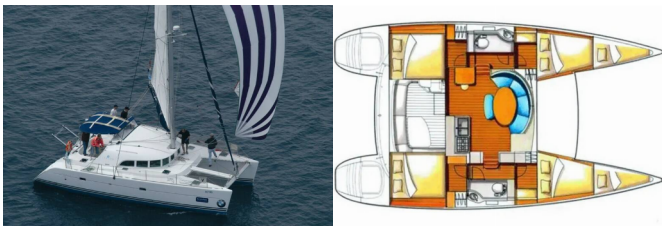

Web: [www.allure-navis.com](http://www.allure-navis.com)

<b>Yachtbasis</b>	Marina Kornati, Biograd, Kroatien
<b>Yacht ID</b>	9038
<b>Yachtmarken</b>	Lagoon
<b>Yachtname</b>	Queen Mia
<b>Baujahr</b>	2017
<b>Länge Über Alles</b>	38 Ft
<b>Kabinen</b>	4 + 2
<b>Kojen</b>	8 + 2 + 2
<b>WC/Dusche</b>	2

**BORDKÜCHE:** Backofen, Gas-Kocher, Kaffeemaschine, Kühlschrank, Pantryausrüstung, Tiefkühlfach, Warmes Wasser

**DECKAUSRÜSTUNG:** Außenborder, Beiboot, Bimini Top, Cockpittisch, Elektrische Ankerwinde, Gangway, Heckdusche, Sprayhood, Teak im Cockpit

**KOMFORT:** Bettwäsche, Cockpit Kissen, Handtücher

**NAVIGATION:** Autopilot, Compass, GPS Kartenplotter, Hafenhandbuch, Seekarten, Tridata

**SEGEL:** Dacron square top main sail

**SICHERHEITSAUSRÜSTUNG:** UKW Funk

**UNTERHALTUNG:** Außenlautsprecher, Radio CD-Spieler, Stand up paddle (SUP), TV, Wi-Fi Internet

**YACHTELEKTRIK:** E-Landanschluss 220 V, elektrische Bilgenpumpe, Heizung, Inverter, Klimaanlage, Ladegerät, Solar Panel