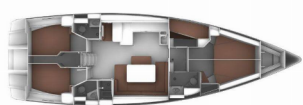

Allure Navis D.O.O. • Antuna Branka Šimića 33 • 21000 Split • Kroatien

Telefon: +385 95 502 0094

Telefon 2: +385 99 844 2210

E-Mail: info@allure-navis.com

Web: www.allure-navis.com