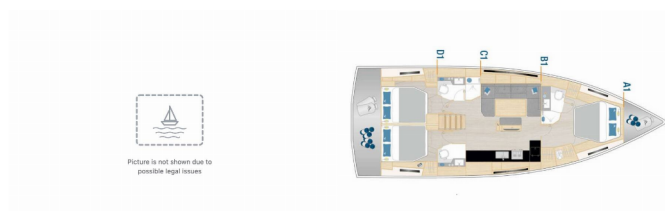

<b>Yachtbasis</b>	Marina Mandalina, Sibenik, Kroatien
<b>Yacht ID</b>	9016
<b>Yachtmarken</b>	Hanse Yachts
<b>Yachtname</b>	Sailaway - OW
<b>Baujahr</b>	2026
<b>Länge Über Alles</b>	48 Ft
<b>Kabinen</b>	3
<b>Kojen</b>	6 + 2
<b>WC/Dusche</b>	3

**BORDKÜCHE:** Backofen, Herd, Kühlschrank, Pantryausrüstung, Tiefkühlfach, Warmes Wasser

**DECKAUSRÜSTUNG:** Badeplattform, Beiboot, Bimini Top, Cockpittisch, Grill, Heckdusche, Hydraulische Hebe  
Badeplattform, Sprayhood, Teak im Cockpit