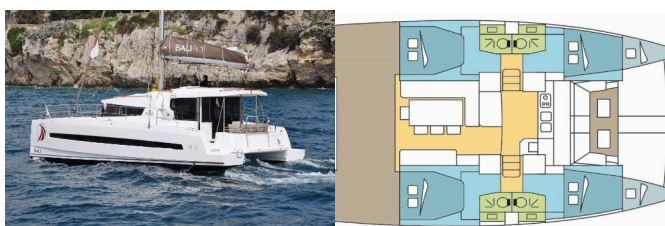

BALI 4.1

Nereida (2020)

Allure Navis D.O.O. • Antuna Branka Šimića 33 • 21000 Split • Kroatien

Telefon: +385 95 502 0094

Telefon 2: +385 99 844 2210

E-Mail: info@allure-navis.com

Web: www.allure-navis.com

Yachtbasis	Athens, Alimos Marina, Griechenland
Yacht ID	8956
Yachtmarken	Catana
Yachtname	Nereida
Baujahr	2020
Länge Über Alles	41 Ft
Kabinen	4
Kojen	8 + 2
WC/Dusche	4

BORDKÜCHE: Backofen, Herd, Kaffeemaschine, Kühlschrank, Pantryausrüstung, Spüle

DECKAUSRÜSTUNG: Beiboot, Bimini Top

INTERIEUR: Innendusche

KOMFORT: Decken, Handtücher, Polster

NAVIGATION: Autopilot, GPS Kartenplotter

SEGEL: Elektrische Winsch

UNTERHALTUNG: Außenlautsprecher, Indoor-Lautsprecher, Sound System

YACHTELEKTRIK: Generator, Heizung, Inverter, Solar Panel