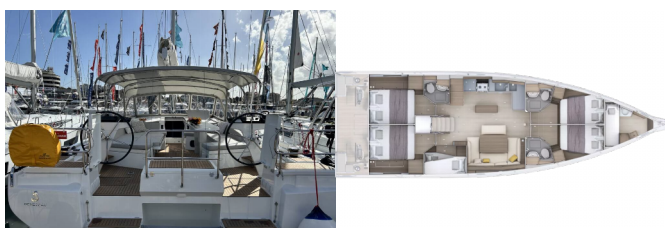

OCEANIS 52

B-52 (2026)

Allure Navis D.O.O. • Antuna Branka Šimića 33 • 21000 Split • Kroatien

Telefon: +385 95 502 0094

Telefon 2: +385 99 844 2210

E-Mail: info@allure-navis.com

Web: www.allure-navis.com

Yachtbasis	ACI Marina Split, Kroatien
Yacht ID	8951
Yachtmarken	Beneteau
Yachtname	B-52
Baujahr	2026
Länge Über Alles	53 Ft
Kabinen	5 + 1
Kojen	10 + 2 + 1
WC/Dusche	3

BORDKÜCHE: Backofen, Gasflasche, Herd, Kühlschrank, Pantryausrüstung, Spüle, Warmes Wasser, Wasserpumpe

DECKAUSRÜSTUNG: Anker mit Kette, Außenborder, Badeplattform, Beiboot, Bilgenpumpe - Manuell, Bimini Top, Bootshaken, Bootsmannstuhl, Cockpittisch, Elektrische Ankerwinde, Fender, Gangway, Heckdusche, Sprayhood, Teak im Cockpit

INTERIEUR: Elektrische Toilette, Ventilatoren in allen Kabinen

KOMFORT: Bettwäsche, Cockpit Kissen, Handtücher

NAVIGATION: Autopilot, Bugstrahlruder, Compass, Fernglas, GPS Kartenplotter, Hafenhandbuch, Navigationsset, Windmesser