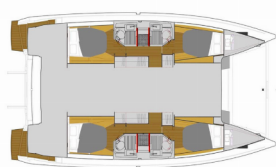

**BORDKÜCHE:** Kaffeemaschine, Kühlschrank, Pantryausrüstung

**DECKAUSRÜSTUNG:** Badeleiter, Beiboot, Bimini Top,  
Hydraulische Gangway, Sprayhood

**INTERIEUR:** Elektrische Toilette, Elektrischer Ventilator