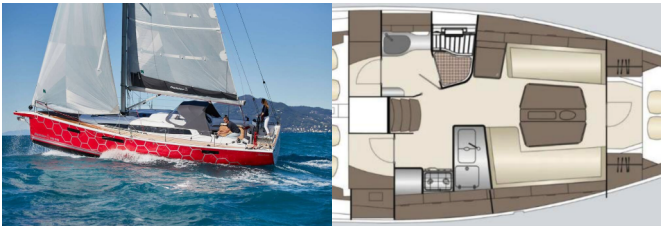

Web: [www.allure-navis.com](http://www.allure-navis.com)

<b>Yachtbasis</b>	Marina Punat, Krk, Kroatien
<b>Yacht ID</b>	8932
<b>Yachtmarken</b>	Dehler
<b>Yachtname</b>	Ship Happens
<b>Baujahr</b>	2026
<b>Länge Über Alles</b>	40 Ft
<b>Kabinen</b>	3
<b>Kojen</b>	6 + 1
<b>WC/Dusche</b>	1