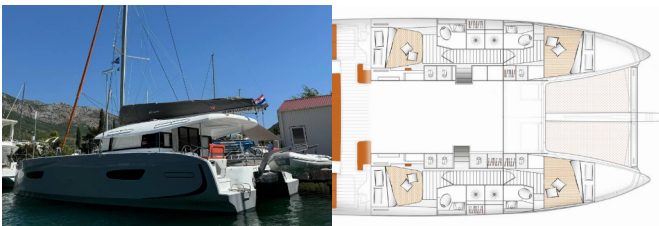

Yachtbasis	Dubrovnik, Komolac, ACI Marina Dubrovnik, Kroatien
Yacht ID	8911
Yachtmarken	Excess
Yachtname	Blue Kiss
Baujahr	2024
Länge Über Alles	46 Ft
Kabinen	4 + 2
Kojen	8 + 2 + 2
Maximale Personenanzahl	12
WC/Dusche	4