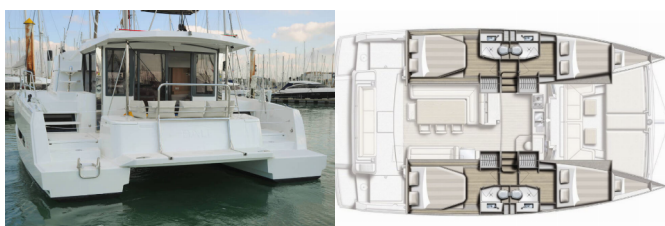

BALI 4.1

E.S. (2019)

Allure Navis D.O.O. • Antuna Branka Šimića 33 • 21000 Split • Kroatien

Telefon: +385 95 502 0094

Telefon 2: +385 99 844 2210

E-Mail: info@allure-navis.com

Web: www.allure-navis.com

Yachtbasis	Lefkas, D-Marin, Griechenland
Yacht ID	891
Yachtmarken	Catana
Yachtname	E.S.
Baujahr	2019
Länge Über Alles	41 Ft
Kabinen	4 + 2
Kojen	8 + 2
WC/Dusche	4

BORDKÜCHE: Herd

DECKAUSRÜSTUNG: Anker, Anker Delta, Außenborder, Beiboot, Bimini Top, Bimini Top - Mini, Cockpittisch, Elektrische Ankerwinde, Fender, Flybridge, Gangway, Sprayhood

INTERIEUR: Barometer, Elektrische Toilette, Ventilatoren in allen Kabinen

UNTERHALTUNG: Radio CD player, USB, AUX-Eingang, Radio CD player, USB, Bluetooth, USB

YACHTELEKTRIK: 220V Stecker, Inverter, Solar Panel, USB charger for mobile phone and laptop

PREIS UND VERFÜGBARKEIT

Bali 4.1 E.S. (2019)