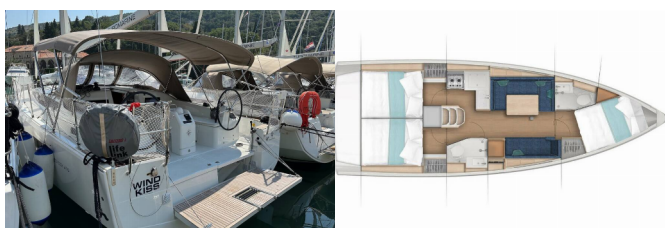

<b>Yachtbasis</b>	Dubrovnik, Komolac, ACI Marina Dubrovnik, Kroatien
<b>Yacht ID</b>	8900
<b>Yachtmarken</b>	Jeanneau
<b>Yachtname</b>	Wind Kiss
<b>Baujahr</b>	2022
<b>Länge Über Alles</b>	41 Ft
<b>Kabinen</b>	3
<b>Kojen</b>	6 + 2
<b>Maximale Personenanzahl</b>	8
<b>WC/Dusche</b>	2

**BORDKÜCHE:** Backofen, Herd, Kühlschrank, Warmes Wasser

**DECKAUSRÜSTUNG:** Anker mit Kette, Auxiliary Anker (Reserve Anker), Badeleiter, Badeplattform, Beiboot, Bilgenpumpe - Manuell, Bimini Top, Cockpittisch, Elektrische Ankerwinde, Gangway, Hauptanker, Heckdusche, Sprayhood