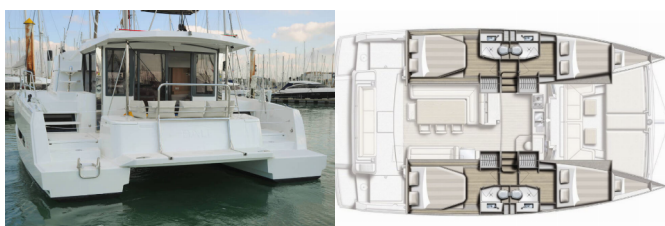

Yachtbasis	Kos, Kos Marina, Griechenland
Yacht ID	890
Yachtmarken	Catana
Yachtname	Crystal Waters
Baujahr	2019
Länge Über Alles	41 Ft
Kabinen	4 + 2
Kojen	8 + 2 + 2
WC/Dusche	4

BORDKÜCHE: Herd, Tiefkühlfach

DECKAUSRÜSTUNG: Außenborder, Beiboot, Bimini Top, Cockpittisch, Elektrische Ankerwinde, Fender, Flybridge, Gangway, Sprayhood

INTERIEUR: Barometer, Elektrische Toilette, Ventilatoren in allen Kabinen

KOMFORT: Cockpit Kissen