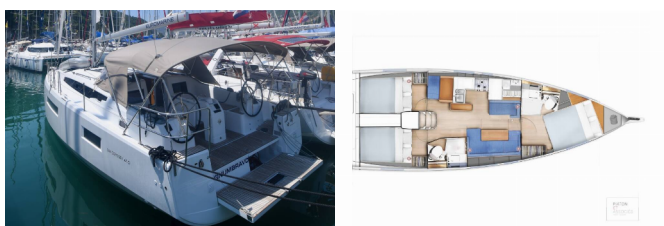

<b>Yachtbasis</b>	Dubrovnik, Komolac, ACI Marina Dubrovnik, Kroatien
<b>Yacht ID</b>	8895
<b>Yachtmarken</b>	Jeanneau
<b>Yachtname</b>	Signum Bravo
<b>Baujahr</b>	2019
<b>Länge Über Alles</b>	41 Ft
<b>Kabinen</b>	3
<b>Kojen</b>	6 + 2
<b>WC/Dusche</b>	2

**BORDKÜCHE:** Gasflasche, Kühlschrank, Pantryausrüstung, Warmes Wasser

**DECKAUSRÜSTUNG:** Anker mit Kette, Auxiliary Anker (Reserve Anker), Badeplattform, Beiboot, Bimini Top, Cockpittisch, Elektrische Ankerwinde, Fender, Festmacher, Hauptdeck Kompass, Heckdusche, Teak im Cockpit