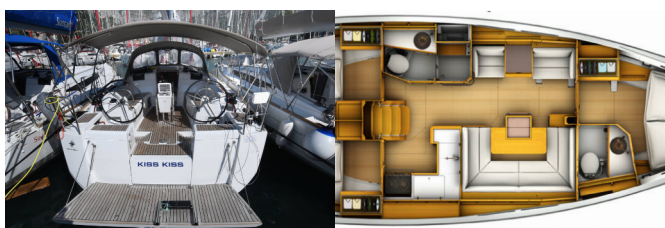

Web: [www.allure-navis.com](http://www.allure-navis.com)

<b>Yachtbasis</b>	Dubrovnik, Komolac, ACI Marina Dubrovnik, Kroatien
<b>Yacht ID</b>	8891
<b>Yachtmarken</b>	Jeanneau
<b>Yachtname</b>	Kiss Kiss
<b>Baujahr</b>	2018
<b>Länge Über Alles</b>	42 Ft
<b>Kabinen</b>	3
<b>Kojen</b>	6 + 2
<b>WC/Dusche</b>	2

**BORDKÜCHE:** Gasflasche, Kühlschrank, Pantryausrüstung, Warmes Wasser

**DECKAUSRÜSTUNG:** Auxiliary Anker (Reserve Anker), Badeplattform, Beiboot, Bimini Top, Cockpittisch, Elektrische Ankerwinde, Fender, Festmacher, Hauptanker, Heckdusche, Sprayhood, Teak im Cockpit