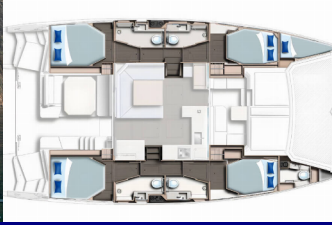

BORDKÜCHE: Backofen, Druckwassersystem, Herd, Kühlschrank, Mikrowelle, Nescafe Dolce Gusto Kaffeemaschine, Pantryausrüstung, Spüle, Tiefkühlfach, Warmes Wasser, Weingläser

DECKAUSRÜSTUNG: Ankerlicht, Auxiliary Anker (Reserve Anker), Badeleiter, Beiboot, Bimini Top, Bootshaken, Bootsmannstuhl, Bugkanzel, Cockpittisch, Davit, Deckschrubber (deckbürste), Dieselkanister, Elektrische Ankerwinde, Fender, Festmacher, Floating Rope, Gangway, Hauptanker, Heckdusche, Pulpit Sitz, Sprayhood

INTERIEUR: absenkbarer Salontisch, Deckeleuchten, Safe, Schiffsuhr, Ventilatoren in allen Kabinen, Yacht Schlüssel

KOMFORT: Cockpit Kissen

NAVIGATION: AIS, Autopilot, Compass, Dreiecke, Echolot, Fernglas, GPS Kartenplotter - Cockpit, Positionslampe, Seekarten und nautische Reiseführer, Windex, Windmesser

SEGEL: Halyard winches, Lazy bag, Lazy jacks, Main sheet winches

SICHERHEITSAUSRÜSTUNG: Automatische Schwimmweste, Erste-Hilfe-Kit (Bordapotheke), Fäkalientank, Feuerlöscher, Handlampe, Lifebelts, Nebelhorn, Rettungsinsel, Rettungsring mit Licht, Seenotsignale, UKW Funk, Wantenschneider, Werkzeugset

UNTERHALTUNG: Außenlautsprecher, Radio CD mp3 player, Wi-Fi Internet

YACHTELEKTRIK: 12V Steckdose, 220V Stecker, Adapter, E-Landanschluss 220 V, elektrische Bilgenpumpe, Generator, Heizung, Inverter, Klimaanlage, Ladegerät, Solar Panel, Wassermacher - desalinator

ZUSÄTZLICH: Flag

Yachtbasis	Mallorca, Can Pastilla, Spanien
Yacht ID	8881
Yachtmarken	Leopard
Yachtname	Lady Mara
Baujahr	2020
Länge Über Alles	45 Ft
Kabinen	4 + 1
Kojen	8 + 2 + 1
Maximale Personenanzahl	11
WC/Dusche	4 + 1