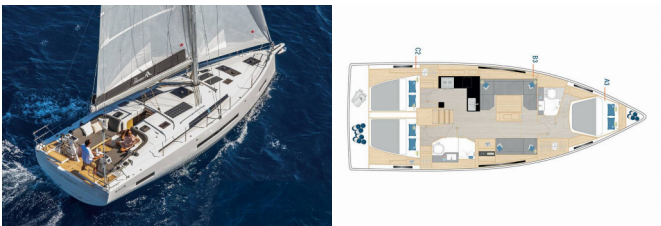

HANSE 410

Spark (2026)

Allure Navis D.O.O. • Antuna Branka Šimića 33 • 21000 Split • Kroatien

Telefon: +385 95 502 0094

Telefon 2: +385 99 844 2210

E-Mail: info@allure-navis.com

Web: www.allure-navis.com

Yachtbasis	Marina Mandalina, Sibenik, Kroatien
Yacht ID	8858
Yachtmarken	Hanse Yachts
Yachtname	Spark
Baujahr	2026
Länge Über Alles	41 Ft
Kabinen	3
Kojen	6 + 2
WC/Dusche	2

BORDKÜCHE: Backofen, Herd, Kühlschrank, Pantryausrüstung, Warmes Wasser

DECKAUSRÜSTUNG: Badeplattform, Beiboot, Bimini Top, Cockpittisch, Heckdusche, Sprayhood, Teak im Cockpit

INTERIEUR: Salon

KOMFORT: Bettwäsche, Cockpit Kissen