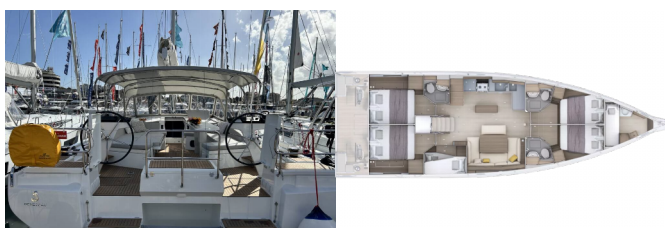

OCEANIS 52

B-52 (2026)

Allure Navis D.O.O. • Antuna Branka Šimića 33 • 21000 Split • Kroatien

Telefon: +385 95 502 0094

Telefon 2: +385 99 844 2210

E-Mail: info@allure-navis.com

Web: www.allure-navis.com

Yachtbasis	ACI Marina Split, Kroatien
Yacht ID	8833
Yachtmarken	Beneteau
Yachtname	B-52
Baujahr	2026
Länge Über Alles	53 Ft
Kabinen	5 + 1
Kojen	10 + 2 + 1
WC/Dusche	3

BORDKÜCHE: Backofen, Gasflasche, Herd, Kühlschrank, Pantryausrüstung, Spüle, Warmes Wasser, Wasserpumpe

DECKAUSRÜSTUNG: Anker mit Kette, Außenborder, Badeplattform, Beiboot, Bilgenpumpe - Manuell, Bimini Top, Bootshaken, Bootsmannstuhl, Cockpittisch, Elektrische Ankerwinde, Fender, Gangway, Heckdusche, Sprayhood, Teak im Cockpit

INTERIEUR: Elektrische Toilette, Ventilatoren in allen Kabinen

KOMFORT: Bettwäsche, Cockpit Kissen, Handtücher

NAVIGATION: Autopilot, Bugstrahlruder, Compass, Fernglas, GPS Kartenplotter, Hafenhandbuch, Navigationsset, Windmesser