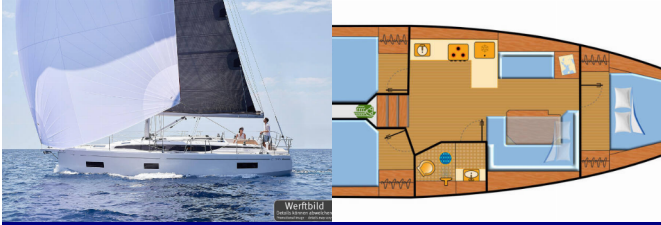

BAVARIA C38

Ohana (2024)

Allure Navis D.O.O. • Antuna Branka Šimića 33 • 21000 Split • Kroatien

Telefon: +385 95 502 0094

Telefon 2: +385 99 844 2210

E-Mail: info@allure-navis.com

Web: www.allure-navis.com

Yachtbasis	Marina Punat, Krk, Kroatien
Yacht ID	8807
Yachtmarken	Bavaria
Yachtname	Ohana
Baujahr	2024
Länge Über Alles	37 Ft
Kabinen	3
Kojen	6 + 2
Maximale Personenanzahl	8
WC/Dusche	1

INTERIEUR: absenkbarer Salontisch, Barometer, Heizlüfter, Kühlbox, Safe, Schiffsuhr, Yacht Schlüssel

KOMFORT: Cockpit Kissen

NAVIGATION: AIS, Autopilot, Bugstrahlruder, Compass, Composite Steuerrad, Dreiecke, Echolot, Fernglas, GPS Kartenplotter, Handpeilkompass, Logge, Positionslampe, Seekarten, Windex, Windmesser