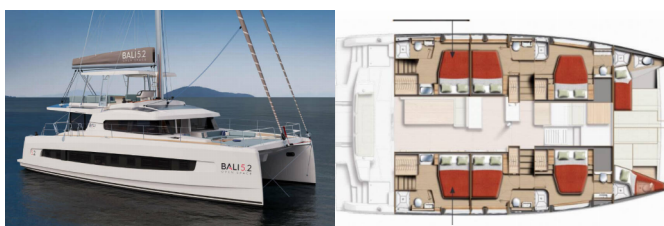

Web: [www.allure-navis.com](http://www.allure-navis.com)

**BORDKÜCHE:** Eiswürfelmaschine, Kaffeemaschine, Spülmaschine

**DECKAUSRÜSTUNG:** Außenborder, Beiboot, Flybridge, Grill

**INTERIEUR:** Elektrischer Ventilator

<b>Yachtbasis</b>	Marina Di Portisco, Italien
<b>Yacht ID</b>	8805
<b>Yachtmarken</b>	Catana
<b>Yachtname</b>	Infinity
<b>Baujahr</b>	2026
<b>Länge Über Alles</b>	52 Ft
<b>Kabinen</b>	6 + 2
<b>Kojen</b>	13 + 2
<b>WC/Dusche</b>	6 + 2