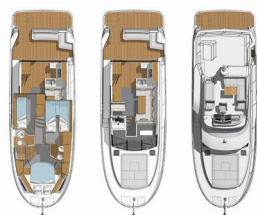

Web: [www.allure-navis.com](http://www.allure-navis.com)

<b>Yachtbasis</b>	Marina Kornati, Biograd, Kroatien
<b>Yacht ID</b>	8799
<b>Yachtmarken</b>	Beneteau
<b>Yachtname</b>	Moritz
<b>Baujahr</b>	2023
<b>Länge Über Alles</b>	44 Ft
<b>Kabinen</b>	3
<b>Kojen</b>	5 + 2
<b>WC/Dusche</b>	2