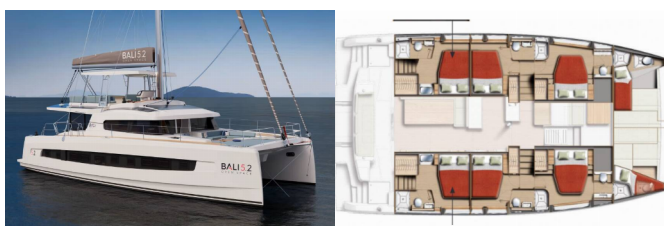

Web: [www.allure-navis.com](http://www.allure-navis.com)

<b>Yachtbasis</b>	Lefkas, D-Marin, Griechenland
<b>Yacht ID</b>	8756
<b>Yachtmarken</b>	Catana
<b>Yachtname</b>	Kos 52.CAT2
<b>Baujahr</b>	2026
<b>Länge Über Alles</b>	52 Ft
<b>Kabinen</b>	6 + 2
<b>Kojen</b>	12 + 2
<b>Maximale Personenanzahl</b>	12
<b>WC/Dusche</b>	6 + 2