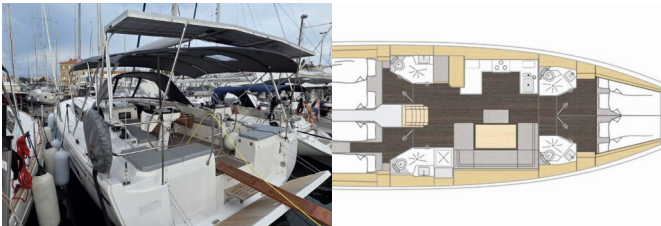

Yachtbasis	Marina Zadar (ex. Tankerkomerc), Kroatien
Yacht ID	8699
Yachtmarken	Bavaria
Yachtname	Payetra
Baujahr	2025
Länge Über Alles	48 Ft
Kabinen	4
Kojen	8 + 1
WC/Dusche	4

BORDKÜCHE: Backofen, Dishes, Gas-Kocher, Kaffeemaschine, Kühlschrank, Pantryausrüstung, Spüle, Tiefkühlfach, Warmes Wasser

DECKAUSRÜSTUNG: Anker mit Kette, Auxiliary Anker (Reserve Anker), Badeleiter, Badeplattform, Beiboot, Bilgenpumpe - Manuell, Bimini Top, Bootsmannstuhl, Cockpittisch, Elektrische Ankerwinde, Fender, Festmacher, Gangway, Grill im Cockpit, Hauptanker, Heckdusche, Sprayhood, Wasserschlauch