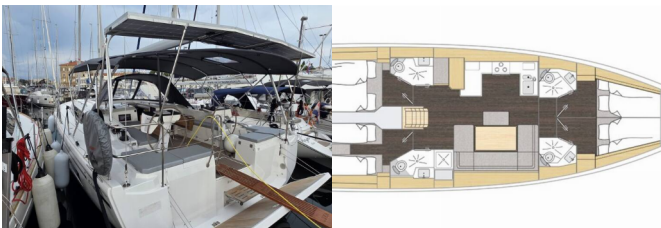

Web: [www.allure-navis.com](http://www.allure-navis.com)

<b>Yachtbasis</b>	Marina Zadar (ex. Tankerkomerc), Kroatien
<b>Yacht ID</b>	8699
<b>Yachtmarken</b>	Bavaria
<b>Yachtname</b>	Payetra
<b>Baujahr</b>	2025
<b>Länge Über Alles</b>	48 Ft
<b>Kabinen</b>	4
<b>Kojen</b>	8 + 1
<b>WC/Dusche</b>	4