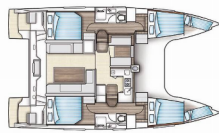

BORDKÜCHE: Kühlschrank, Pantryausrüstung, Warmes Wasser

DECKAUSRÜSTUNG: Ankerleine, Ankerwirbel, Auxiliary Anker (Reserve Anker), Badeplattform, Beiboot, Beiboot Pumpe, Bimini Top, Bootshaken, Bootsmannstuhl, Cockpittisch, Davit, Dieselkanister, Elektrische Ankerwinde, Fender, Fernbedienung für Ankerwinde mit Kettenzähler am Steuerstand, Festmacher, Gangway, Hauptanker, Heckdusche, Impeller, Keilriemen, Ölfilter, Kuchenbude, Kugelfender, Kunststoff-Eimer (Pütz), Rep. set f. Beiboot, Scheinwerfer, Schwarzer Ball, Schwarzer Konus, Springleine, Stühle, Trosse, Wasserkanister, Wasserschlauch

INTERIEUR: Barometer, Elektrische Toilette, Innendusche, Schiffsuhr, Ventilatoren in allen Kabinen

KOMFORT: Bettwäsche, Cockpit Kissen

NAVIGATION: 3-Blatt Faltpropeller, AIS, Autopilot, Fernglas mit Peilkompass, GPS Kartenplotter - Cockpit, Hafenhandbücher, Logge/Lot/Speed/Wind, Navigationsset, Radar, Radarreflektor, Seekarten und nautische Reiseführer

SEGEL: Elektrische Winsch, Gennaker-Vorrichtung, Lazy bag, Lazy jacks

SICHERHEITSAUSRÜSTUNG: Automatik-Schwimmweste, Erste-Hilfe-Kit (Bordapotheke), Feuerlöscher, Handlampe, Leuchtraketen, Lifebelts, Nebelhorn, Rettungsinsel, Rettungsring mit Licht, UKW Funk, Wantenschneider, Werkzeugset

UNTERHALTUNG: Außenlautsprecher, Radio, Wi-Fi Internet

YACHTELEKTRIK: E-Landanschluss 220 V, Heizung, Inverter, Ladegerät, Solar Panel

Yachtbasis Tribunj D-Marin, Kroatien

Yacht ID 8691

Yachtmarken Bavaria

Yachtname Whale Symphony

Baujahr 2018

Länge Über Alles 39 Ft

Kabinen 4 + 2

Kojen 8 + 2

Maximale Personenanzahl 12

WC/Dusche 2