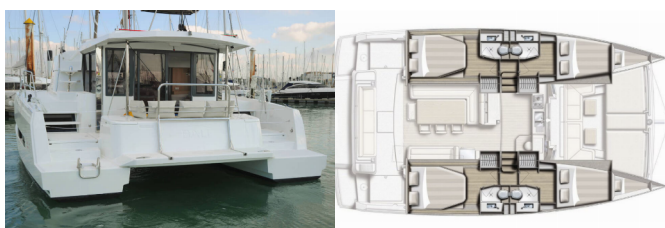

Web: [www.allure-navis.com](http://www.allure-navis.com)

<b>Yachtbasis</b>	Lefkas, D-Marin, Griechenland
<b>Yacht ID</b>	8672
<b>Yachtmarken</b>	Catana
<b>Yachtname</b>	Princess
<b>Baujahr</b>	2020
<b>Länge Über Alles</b>	41 Ft
<b>Kabinen</b>	4 + 2
<b>Kojen</b>	8 + 2 + 2
<b>WC/Dusche</b>	4

**BORDKÜCHE:** Warmes Wasser

**DECKAUSRÜSTUNG:** Bimini Top, Elektrische Ankerwinde, Sprayhood

**INTERIEUR:** Elektrische Toilette

**NAVIGATION:** Autopilot, GPS Kartenplotter - Cockpit, Wind/Geschwindigkeits/Tiefeninstrumente