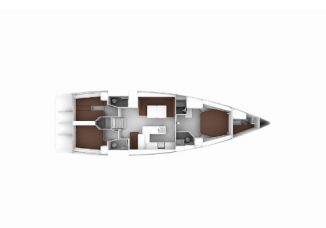

Yachtbasis	Lavrion - Olympic Marine, Griechenland
Yacht ID	8671
Yachtmarken	Bavaria
Yachtname	Kallirrhoe
Baujahr	2016
Länge Über Alles	55 Ft
Kabinen	3 + 1
Kojen	8 + 2
WC/Dusche	3 + 1

BORDKÜCHE: Backofen, Herd, Kühlschrank, Pantryausrüstung, Tiefkühlfach, Warmes Wasser, Wasserpumpe