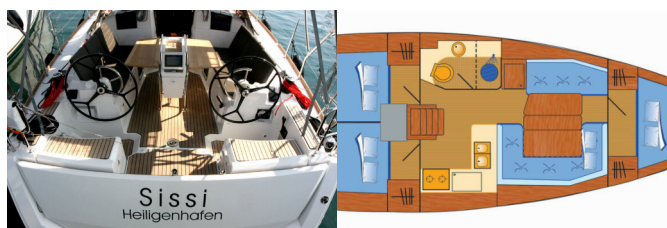

Yachtbasis	Marina Punat, Krk, Kroatien
Yacht ID	867
Yachtmarken	Jeanneau
Yachtname	Sissi
Baujahr	2019
Länge Über Alles	39 Ft
Kabinen	3
Kojen	6 + 2
Maximale Personenanzahl	8
WC/Dusche	1

BORDKÜCHE: Backofen, Gas-Kocher, Kühlschrank, Pantryausrüstung, Warmes Wasser

DECKAUSRÜSTUNG: Auxiliary Anker (Reserve Anker), Badeleiter, Badeplattform, Beiboot, Bilgenpumpe - Manuell, Bimini Top, Bootshaken, Cockpittisch, Elektrische Ankerwinde, Fender, Festmacher, Gangway, Hauptanker, Heckdusche, Kugelfender, Sprayhood, Teak im Cockpit, Wasserschlauch, Winschkurbeln